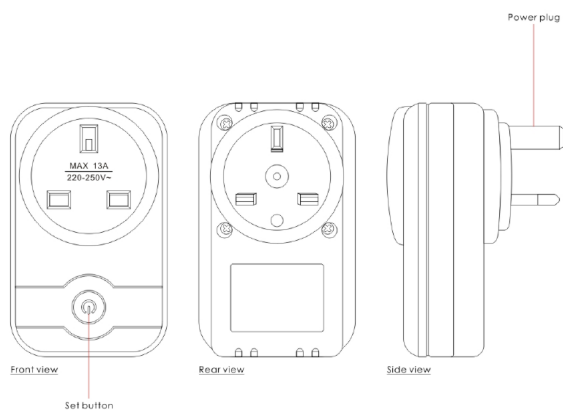

ZigBee 便攜式電源插座

Part No: ECM_ZPPS_01

產品特點:

ZigBee 便攜式電源插座是符合ZigBee系統的設備。此智能無線電源插座，能遙控開關設備，用於家電、鍋爐、電加熱器、照明系統、風扇、通風、空氣淨化器等。

產品規格:

負載	負載類型：電器設備 負載功率：10A
無線連接	2.4GHz ZigBee / IEEE 802.15.4
遙控距離	10 - 15米
操作電壓	AC100 ~ 240V 50/60 Hz
操作環境	溫度：-20°C 至 +50°C 濕度：95%RH
接收靈敏度	-97dBm
網絡	MESH 終端設備
ecMonitor 讀數	用電量（瓦特） 電池電量